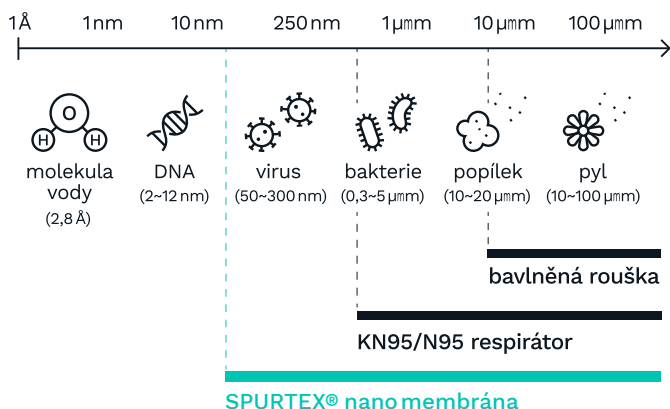

SPURTEX® B25 P2 R

VZDUCHOVÝ FILTR

FILTRAČNÍ
od 99 %
EFEKTIVITA

1. nanovláknový P2 filtr na světě

Opakovaně použitelné vzduchové filtry proti částicím jsou kategorizovány dle normy ČSN EN 143:2000/A1:2006 do kvalitativní třídy P2.

Vzduchové filtry proti částicím SPURTEX® B25 P2 R jsou vyrobeny z unikátního nanostrukturovaného filtračního materiálu SPURTEX® PP L2 V1. Díky tomu poskytují účinnou aktivní ochranu dýchacího systému, zejména v oblasti ultrajemných částic včetně bakterií a virů.

Vzduchový filtr SPURTEX® B25 P2 R se vyznačuje kompatibilitou s dostupnými ochrannými polomaskami / obličejovými maskami na trhu. Vzduchový filtr je snadno vyměnitelný bez použití speciálního náradí.

GRAF ZÁCHYTU

Parametry nano filtru SPURTEX® B25 P2 R podle normy EN 143:2000/A1:2006*

vlastnost	SPURTEX® B25 P2 R
filtrační účinnost	99 %
dýchací odpor (chůze)	48 Pa
dýchací odpor (běh)	161 Pa

*Měřeno na třech vzorcích vzduchového filtru proti částicím ve zkušební laboratoři Výzkumného ústavu bezpečnosti práce (VÚBP) akreditované ČIA podle ČSN EN ISO/IEC 17025:2018 (protokol o zkoušce č. S-772/2020, který byl použit pro certifikát č. 1024/E-019/2021). Uvedené údaje jsou průměrem ze tří měření.